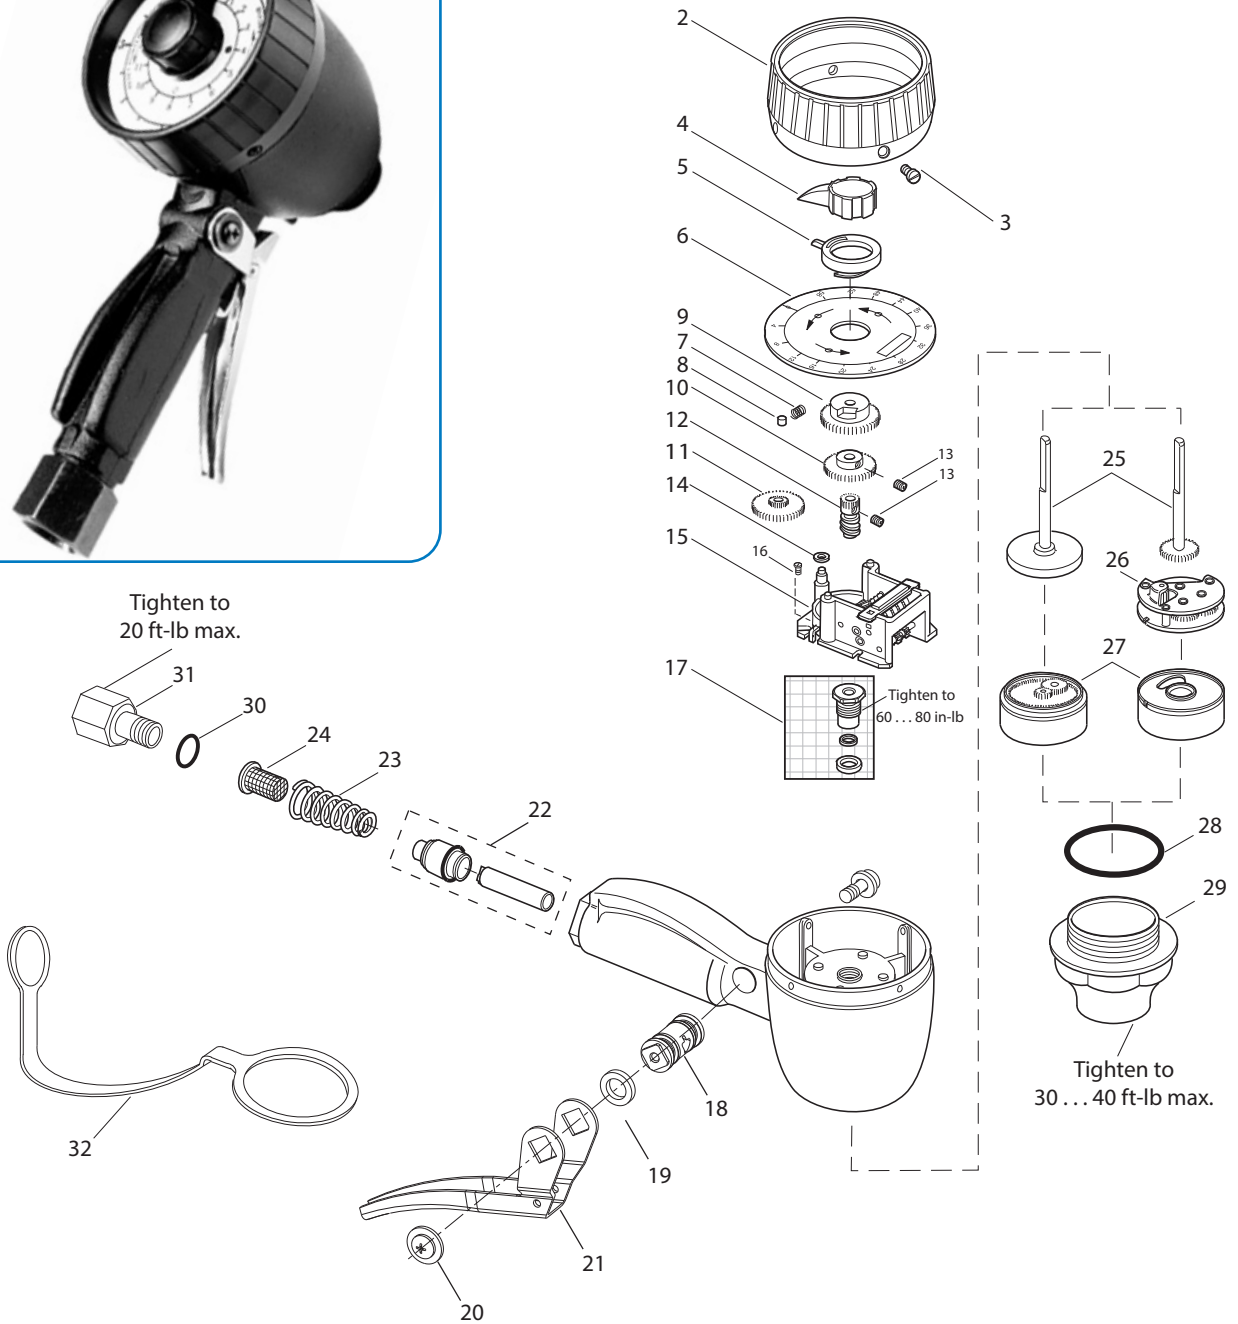

Badger Meter

Pistol Grip Series

Model PG Standard Meter

Item	Description	Dial Capacity			
		32 Ounces to 16 Quarts	8 Pints	1...16 Quarts	4...16 Quarts
		Quarts	Pints	Quarts	Quarts
2	Shroud	58910-001	58910-001	58910-001	58910-001
3	Screw, Shroud	55212-115	55212-115	55212-115	55212-115
4	Knob Assembly, Reset	59442-004	59442-003	59442-004	59442-004
5	Pointer, Inner Circle	09665-002	—	09665-002	09665-002
6	Dial Face	13554-000	11013-000	18296-000	10882-000
7	Spring, Clutch Roller	22602-002	22602-002	22602-002	22602-002
8	Clutch Roller	04716-000	04716-000	04716-000	04716-000
9	Cam, ICP	13560-000	—	13560-000	09544-000
10	Gear, Register Drive	—	23907-000	—	—
11	Gear, ICP	13555-000	09548-000	13555-000	9548-000
12	Worm, UDP	32594-000	32596-000	32594-000	11277-000
13	Setscrew, Worm	59576-001	59576-001	59576-001	59576-001
14	Spacer	22562-006	22562-006	22562-006	22562-006
15	Totalizer Assembly	59310-001	59310-003	59310-001	59310-002
16	Screw, Totalizer Frame	55212-115	55212-115	55212-115	55212-115
17	Packing Gland Kit, Buna N	59008-001	59008-001	59008-001	59008-001
17	Packing Gland Kit, Viton A	59008-002	59008-002	59008-002	59008-002
18	Cam, Standard, electronic	13268-000	13268-000	13268-000	13268-000
19	Quad Ring, Buna N	22872-001	22872-001	22872-001	22872-001
19	Quad Ring, Viton A	22872-004	22872-004	22872-004	22872-004
20	Screw, Sems Type	58959-001	58959-001	58959-001	58959-001
21	Trigger Assembly, with lock	13263-001	13263-001	13263-001	13263-001
21	Trigger Assembly, without lock	13259-002	13259-002	13259-002	13259-002
22	Valve Assembly, Buna N	58618-001	58618-001	58618-001	58618-001
22	Valve Assembly, Viton A	58618-002	58618-002	58618-002	58618-002
23	Spring, Valve	30099-000	30099-000	30099-000	30099-000
24	Screen	58663-001	58663-001	58663-001	58663-001
25	Spindle, UDP	22973-002	22968-002	22973-002	22968-003
26	Gear Train Assembly	19438-001	—	19438-001	—
26	Gear Train Assembly, Antifreeze	—	—	19438-010	—
27	Chamber Complete	19416-002	20062-002	19416-002	20062-002
28	O-Ring, Buna N	55300-223	55300-223	55300-223	55300-223
28	O-Ring, Viton A	22650-028	22650-028	22650-028	22650-028
29	Housing Cap, NPT Thrd	23686-002	23686-002	23686-002	23686-002
29	Housing Cap, BSP Thrd	23686-009	23686-009	23686-009	23686-009
30	O-Ring, Buna N	31132-051	31132-051	31132-051	31132-051
30	O-Ring, Viton A	31132-052	31132-052	31132-052	31132-052
31	Adapter Less Boss, NPT	59648-001	59648-001	59648-001	59648-001
31	Adapter Less Boss, BSP	59648-002	59648-002	59648-002	59648-002
32	Guard, Trigger	62422-001	62422-001	62422-001	62422-001
Not Shown	Viton Seal Upgrade Kit for All Meters	62701-002	62701-002	62701-002	62701-002